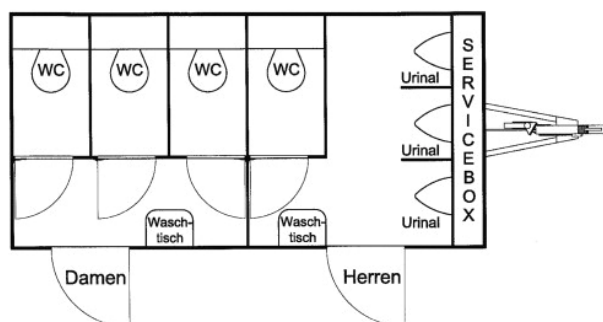

## Toilettenwagen Typ „M“

Mit unseren WC-Anhängern bieten wir kompakte Sauberkeit und Hygiene an jedem Ort. Auf Veranstaltungen wird heute erwartet, dass die sanitären Anlagen dem Standard einer modernen Gaststätte entsprechen.

### Damen-Abteil:

- 3 x Damen- WC
- Waschbecken mit Spiegel
- Seifen- und Papierspender
- Hygienemülleimer in jeder Kabine

### Herren-Abteil:

- 1 x Herren-WC
- 3 x Urinal mit Sichtschutzwand
- Waschbecken mit Spiegel
- Seifen- und Papierspender

### Allgemeine Information:

- Niedriger Einstieg durch tiefes Fahrgestell.
- Boden mit strapazierfähigem PVC-Belag.
- 4 Dachluken, individuell ausstellbar.
- Servicebox mit Stauraum für Verbrauchsmaterial.